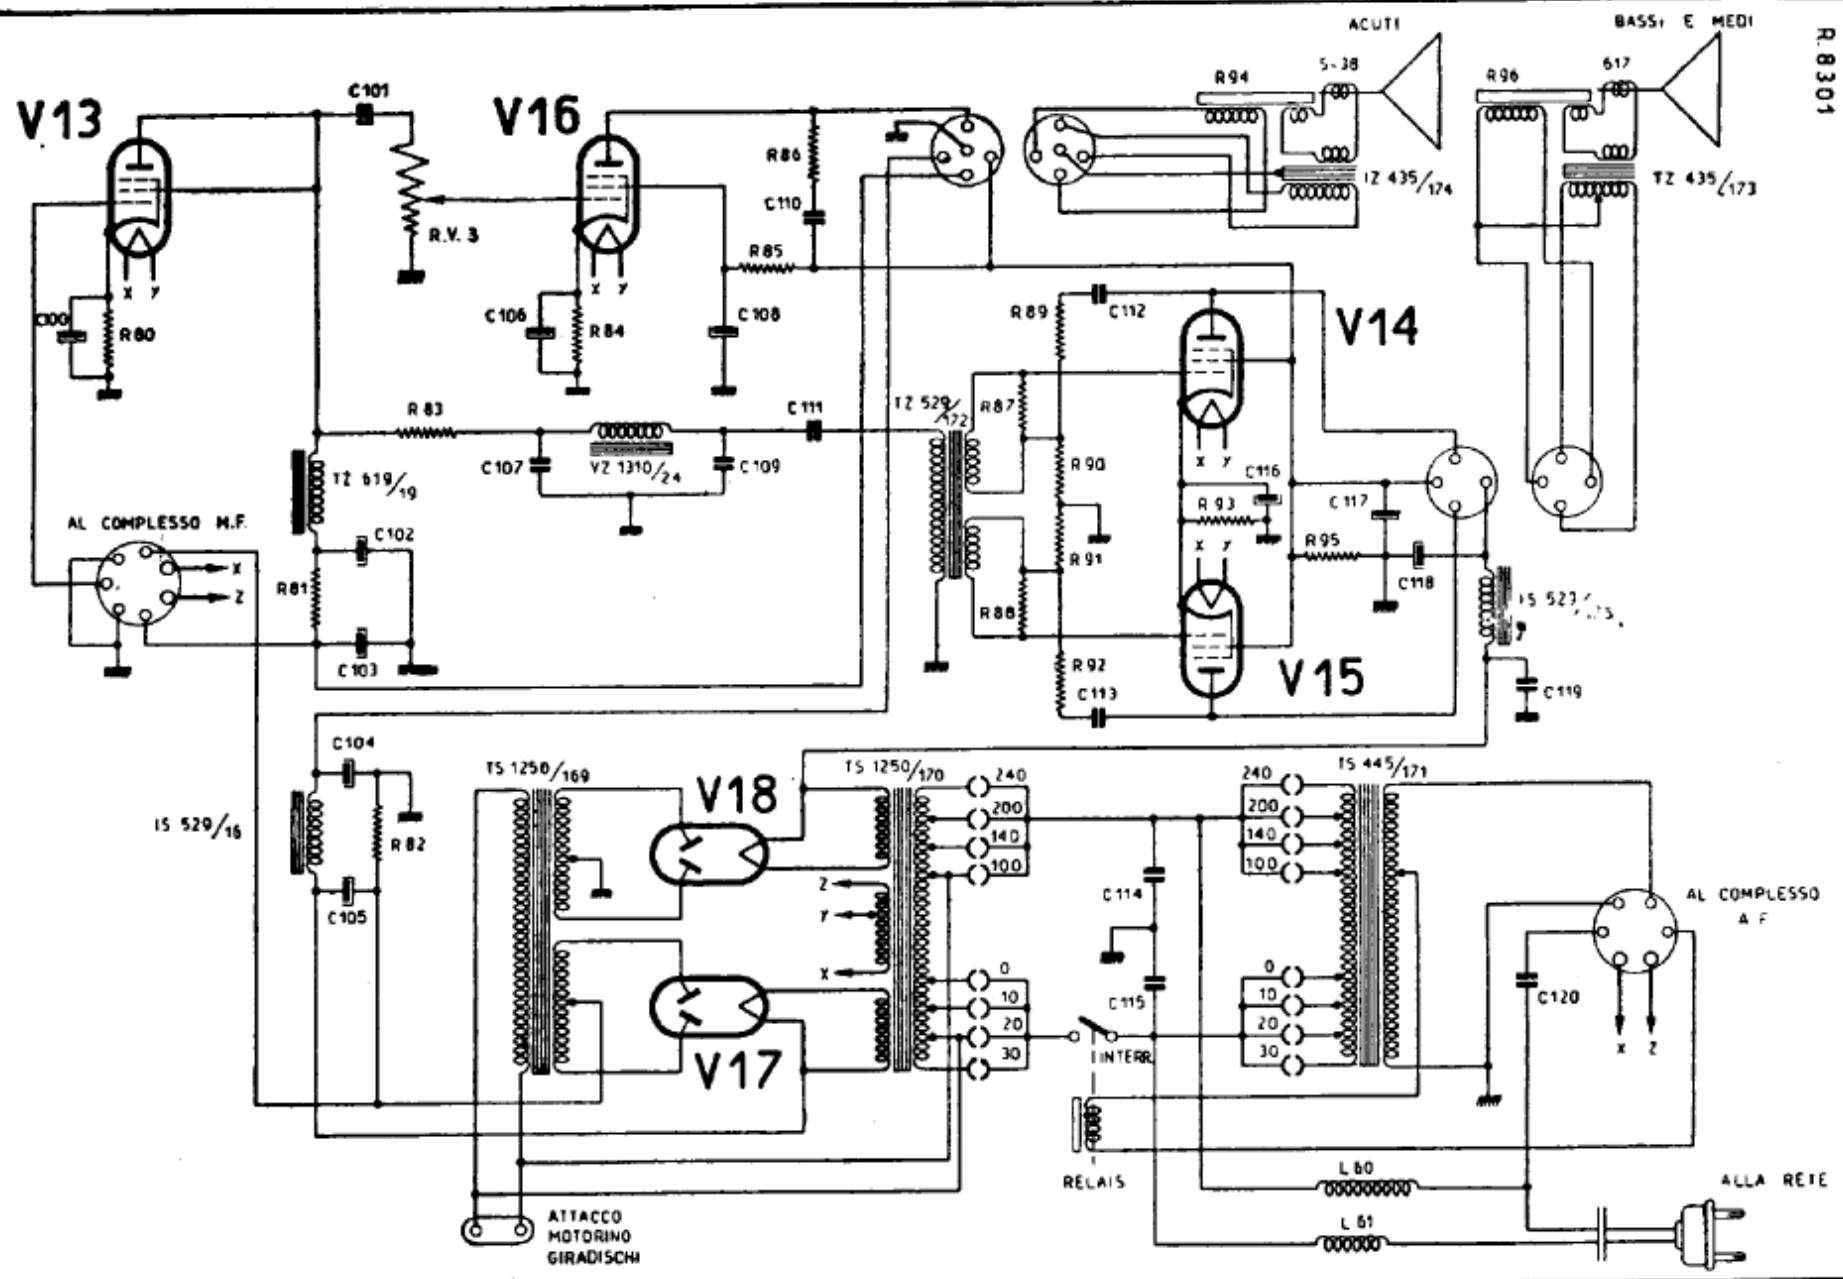

R. 8301

172. — PHONOLA (S. A. FIMI). — Mod. 1800. Compl. B.F. — Produzione 1939. — Media frequenza: 470 kHz.